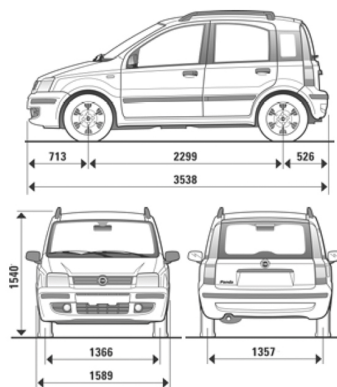

PANDA

NABÍDKA VERZÍ

VÝBAVA	MOTOR	KÓD	CENÍKOVÁ CENA	AKČNÍ CENA
MY LIFE	1.2 69k	169.02K.3	231 900 Kč	174 900 Kč
Actual	1.2 69k	169.01K.3	195 900 Kč	159 900 Kč
Dynamic	1.2 69k	169.03K.3	240 900 Kč	189 900 Kč
Climbing 4x4	1.2 69k	169.07J.3	407 900 Kč	289 900 Kč