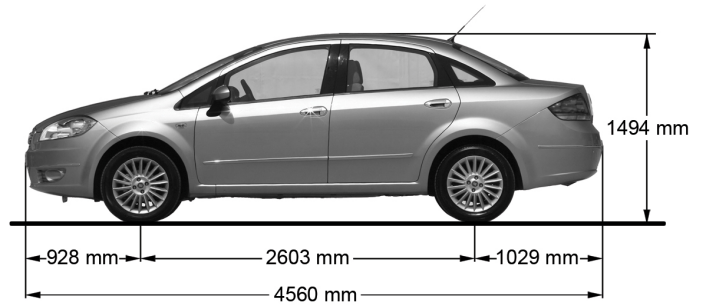

LINEA

LINEA

NABÍDKA VERZÍ

VÝBAVA	MOTOR	KÓD	CENÍKOVÁ CENA	AKČNÍ CENA
Plus	1.4 77k	110.11A.1	305 900 Kč	229 900 Kč
MY LIFE	1.4 77k	110.21A.1	315 900 Kč	269 900 Kč
	1.6 Multijet 105k	110.21E.1	395 900 Kč	349 900 Kč

Fiat Vám přináší MY LIFE. To je skvělá výbava, čistá cena a spolehlivost. Nový směr Fiat.

Šetřete ještě více: LPG přestavba za 27 600 Kč!

ZÁKLADNÍ TECHNICKÁ DATA MOTORŮ

	BENZÍNOVÉ		NAFTOVÉ	
	1.4 77k	1.6 Multijet 105k	1.4 77k	1.6 Multijet 105k
Obsah (cm ³)	1368	1598		
Maximální výkon (kW / k při ot./min)	57 / 77 (6000)	77 / 105 (4000)		
Maximální točivý moment (Nm při ot./min)	115 (3000)	290 (1500)		
Převodovka	5rychlostní manuální	6rychlostní manuální		
Maximální rychlost (km/h)	165	190		
Zrychlení 0-100 km/h (s)	14.6	11.0		
Kombinovaná spotřeba (l/100km)	6.3	5.0		
Emise (g/km)	148	131		